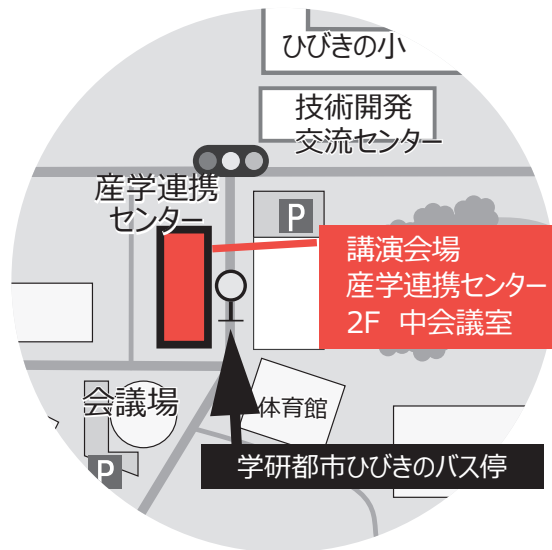

本講座は、IT コーディネータ協会のこれまでの経験やノウハウを結集して、IT を経営の力として活かしていただくための材料や考え方を提供させていただき、経営者の皆さんがIT をフルに活用して会社を発展させるコツを学んでいただくためのものです。

会場へのアクセス

ひびきのへのアクセス

[公共交通機関の場合]

鹿児島本線

『折尾駅』下車

北九州市営バス

折尾駅西口